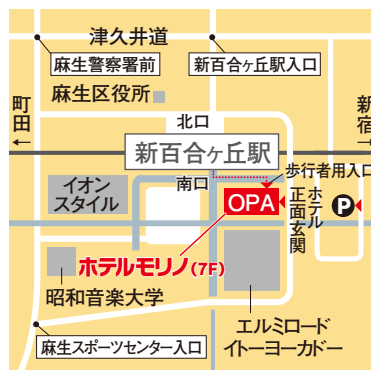

第12回 **MミiミSスMモ主催**

新百合ヶ丘・たまプラーザ周辺から通いやすい!!

参加無料
予約制

小学生と保護者のための

私立中学校 合同相談会

2026 in 新百合ヶ丘

～自分に合う学校を見つけよう～

予約はこちら

<http://www.mismonet.com/feature/yoyaku/>

開催日時

2026
5/10 日
10:00～14:30 ※予定
(入場締切14:00)

各校個別相談ブース

学校生活、部活、入試についてなど、何でもお気軽にご相談ください

資料コーナー 各校の学校案内・パンフレットなどを設置

開催場所

ホテルモリノ新百合ヶ丘 「松の間」

川崎市麻生区上麻生1-1-1

ホテルモリノ新百合ヶ丘7F

◎あり(駐車台数には限りがございます)

会場は小田急線「新百合ヶ丘」駅
南口から徒歩1分

相談ブース参加校 (先生に直接相談できます)

■ 共学 ■ 別学 ■ 女子校 ■ 男子校
※50音順 (3月24日現在)

- 桜美林中学校
- 大妻多摩中学校
- カリタス女子中学校
- 恵泉女子学園中学校
- 駒沢学園女子中学校
- 相模女子大学中学校部
- 自修館中等教育学校
- 成城学園中学校
- 聖セシリア女子中学校
- 玉川学園中中部
- 多摩大学附属聖ヶ丘中学校
- 中央大学附属横浜中学校
- 桐蔭学園中等教育学校
- 東海大学付属相模高等学校中等部
- 東京都市大学付属中学校
- 東京農業大学第一高等学校中等部
- 桐光学園中学校
- ドルトン東京学園中等部