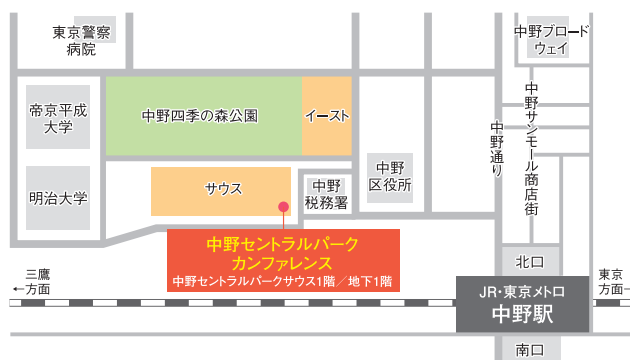

小4〜小6・中2〜中3生とその保護者 限定

ここからはじめる学校えらび

杉並中野

私立中学
高等学校

フェア

フェア参加

15校

2026 **5/10** 日
10:00~16:30

事前予約制 (4部制)
4/4(土)12時受付開始

予約は
こちらから

疑問・不安
を解消!

個別相談

教員がお答えします!

※混雑状況によってはご相談時間を制限させて頂く場合がございます。予めご承知おきください。

● 男子校 ● 女子校 ● 共学校 ● 男女別学校
○の中の文字は募集形態です(中/中学募集のみ・高/高校募集のみ・中高/中高とも募集)

当日参加校 ※ブースで相談いただけます。

●中 大妻中野	●高 東亜学園
●中 光塩女子学院	●中高 東京立正
●中高 佼成学園	●中高 新渡戸文化
●中高 国学院大学久我山	●中高 日本大学第二
●中高 実践学園	●高 日本大学鶴ヶ丘
●中高 女子美術大学付属	●中高 文化学園大学杉並
●高 杉並学院	●中高 高 宝仙学園
●高 専修大学附属	

資料参加校 ※学校ブースはありません。

●高 中央大学杉並	●中高 明治大学付属中野
●高 堀越	●中 立教女学院

杉並中野私立中学高等学校フェアの
詳細はこちらから

会場 中野セントラルパーク カンファレンスホール

杉並区・中野区私立中学校高等学校 19校

(東京私立中学高等学校協会第9支部)

大妻中野・光塩女子学院・佼成学園・国学院大学久我山・実践学園・女子美術大学付属・杉並学院・専修大学附属・中央大学杉並・東亜学園・東京立正・新渡戸文化・日本大学第二・日本大学鶴ヶ丘・文化学園大学杉並・宝仙学園・堀越・明治大学付属中野・立教女学院